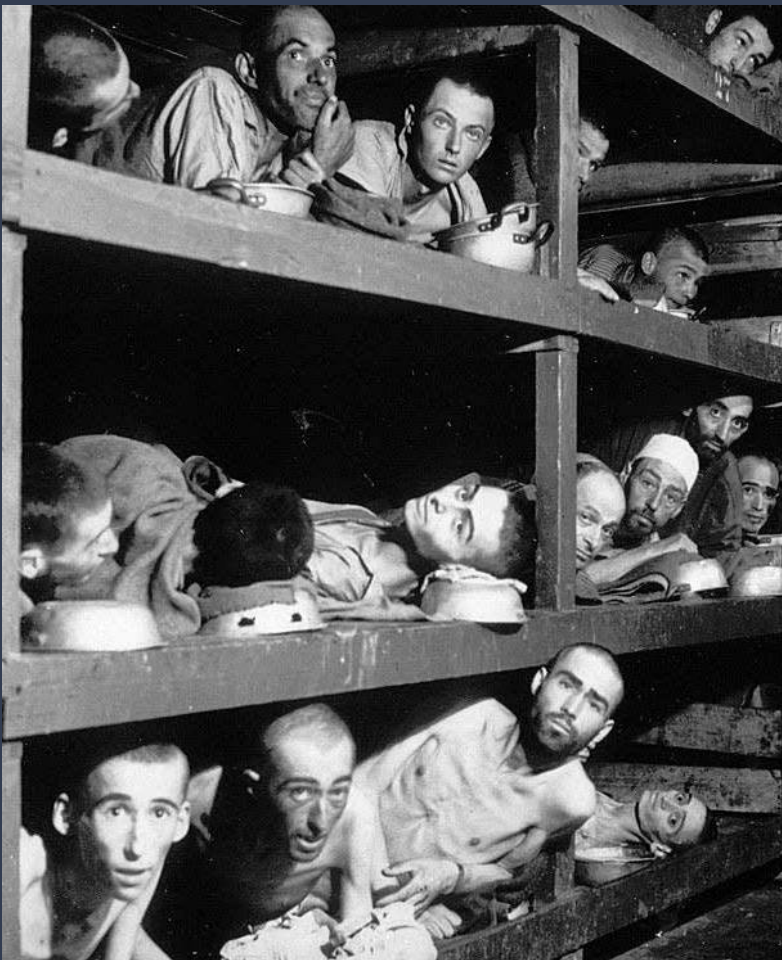

“L’IMMAGINE DELL’INFERNO”

IL *CAMPO* ATTRAVERSO LO SGUARDO DI HANNAH ARENDT

Maria Felicia Schepis
(SCIPOG - Univ. Messina)

GIORNO DELLA MEMORIA

Introduce
Caterina Resta
(DiCAM - Univ. Messina)

Centro Europeo di Studi su Mito e Simbolo