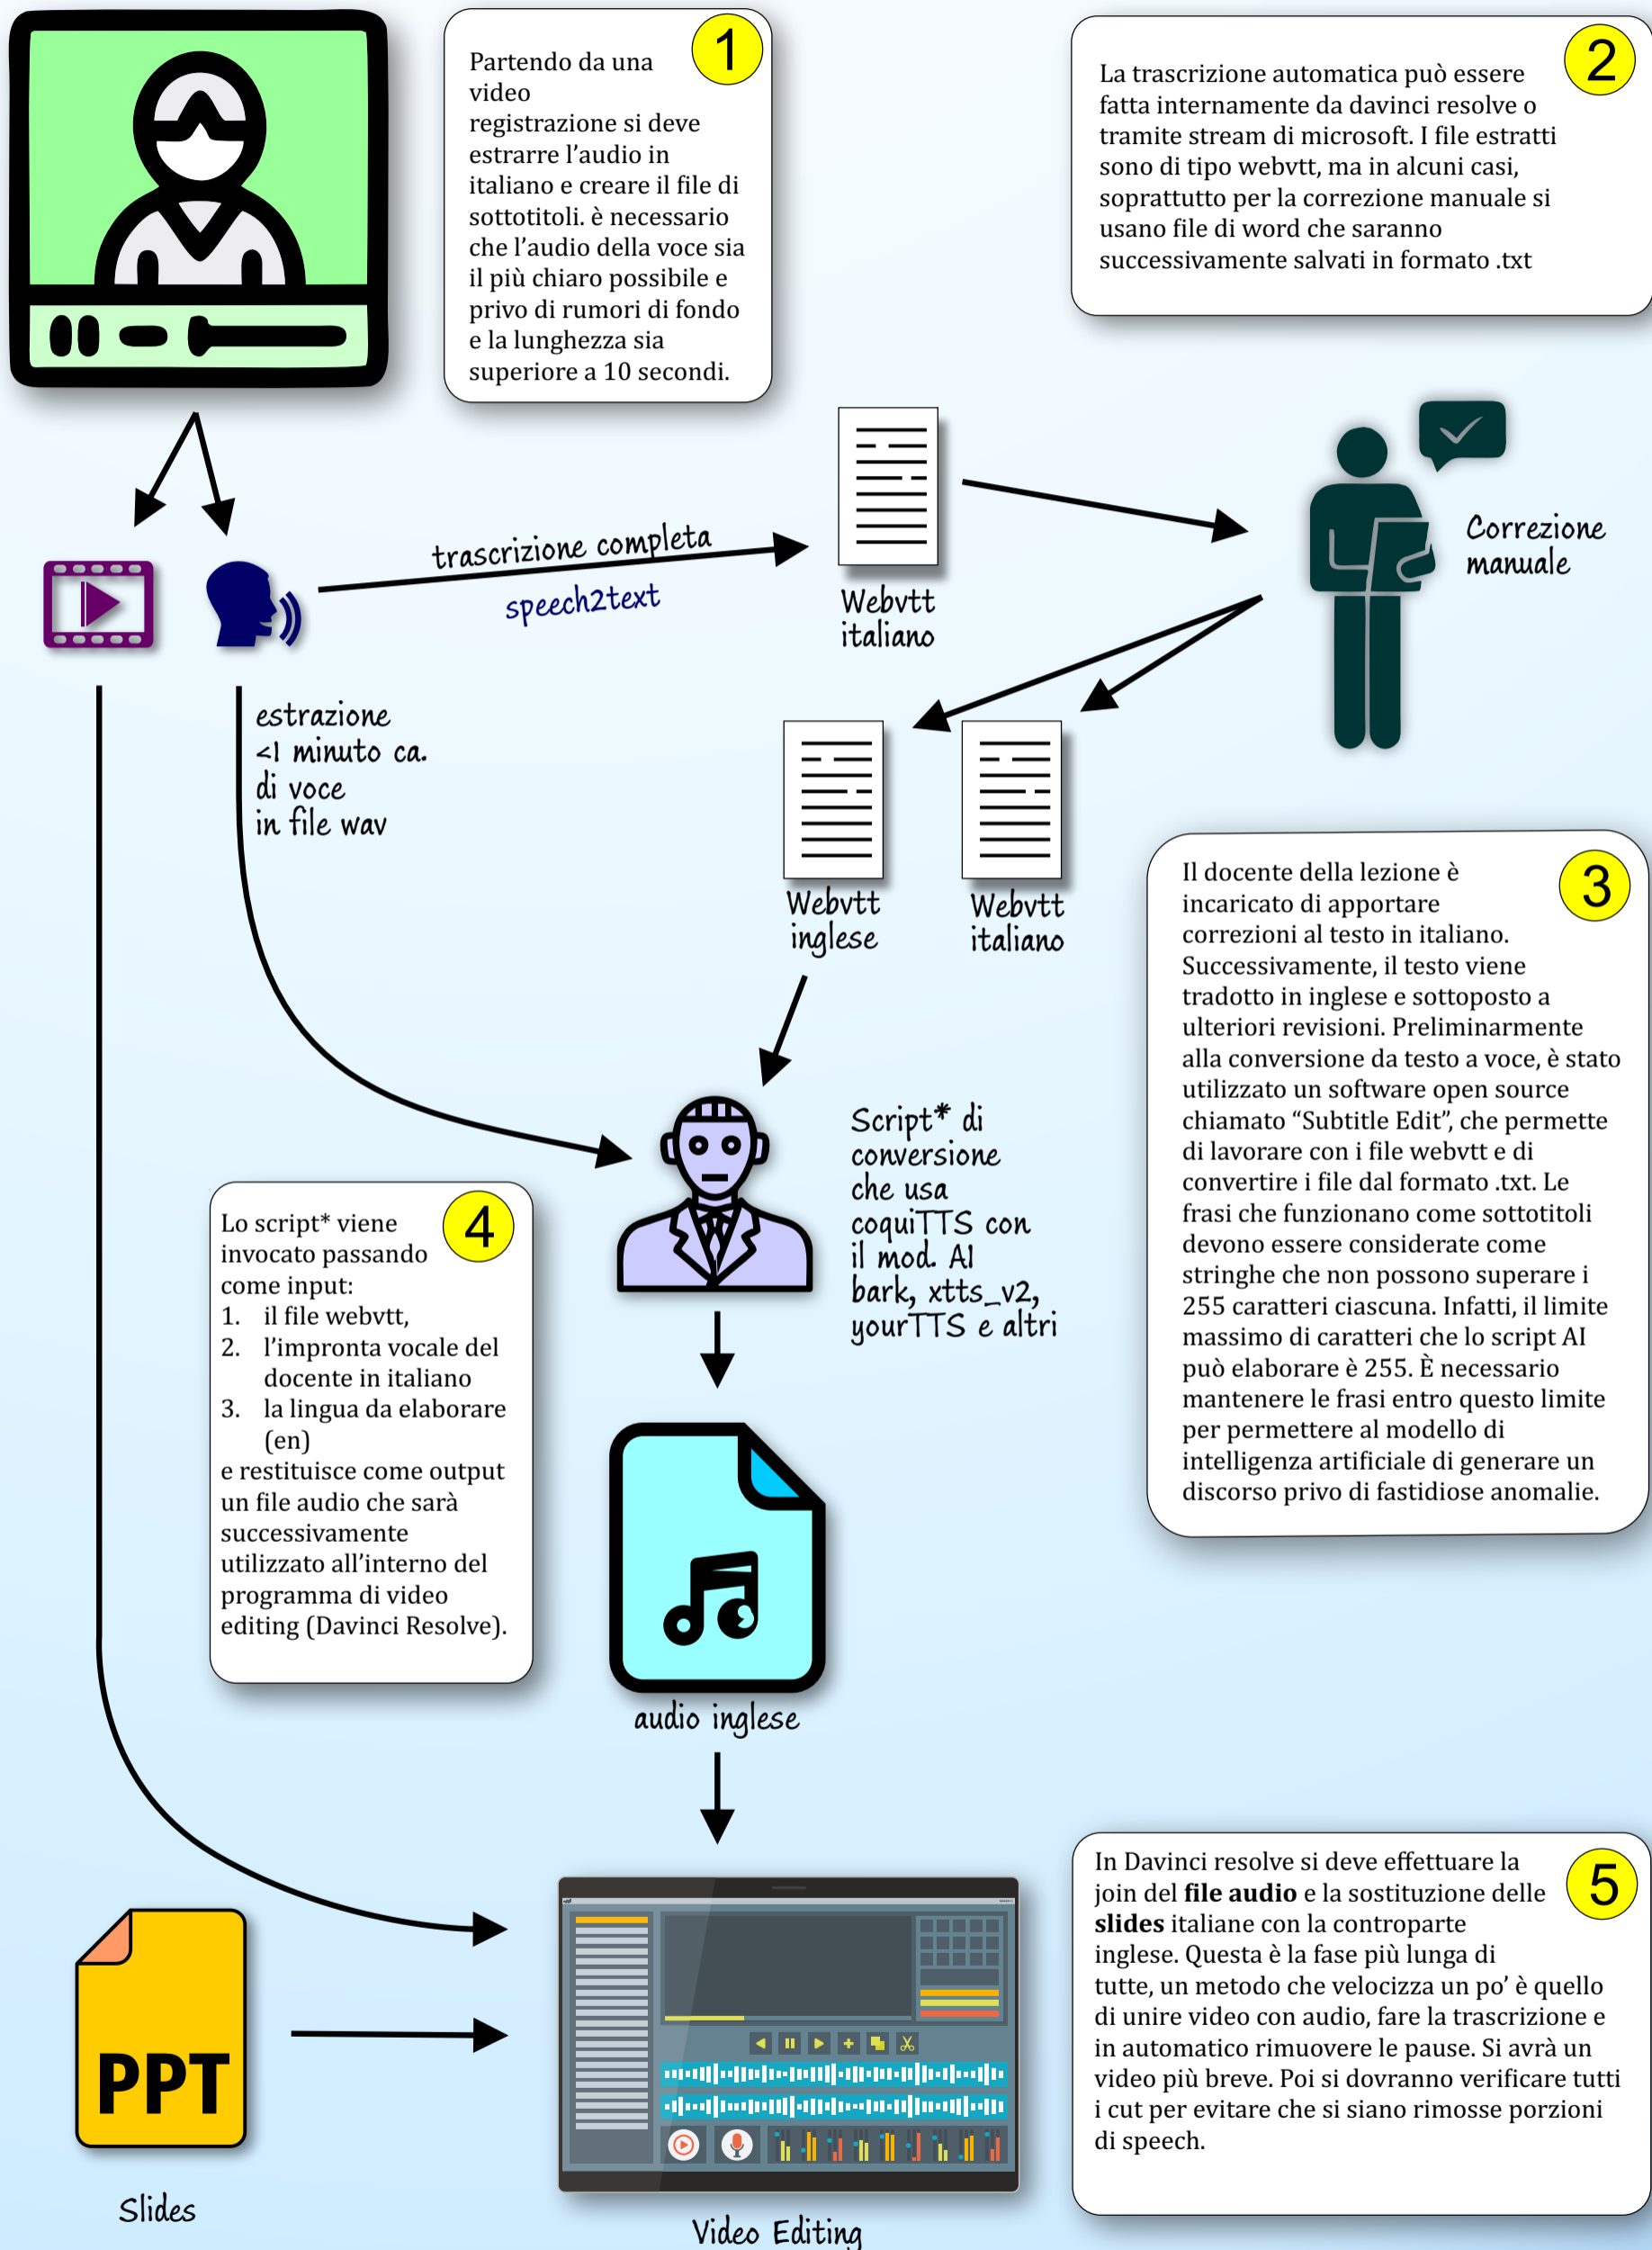

Traduzione videolezioni tramite AI

* Lo script è all'indirizzo: <https://github.com/nispa/WebVTT-to-Wav>